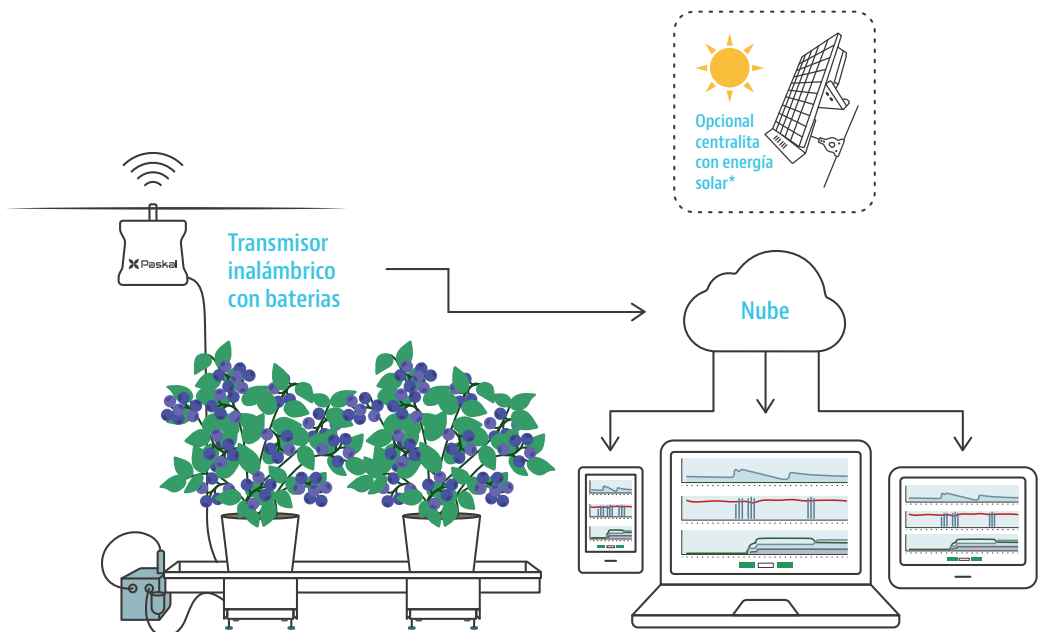

DrainVision Floor-Scale

BERRIES soft fruits / MJ Cannabis / LEAFY VEGETABLES & SPICES / NURSERIES

monitoring solutions

Optimize el Desarrollo de sus Raices

El Sistema mide el contenido de agua del sustrato, junto el tiempo, cantidad de riego y drenaje, Adicionalmente la conductividad del drenaje.

Con **drainvision** puede controlar, ajustar y optimizar el crecimiento de las raíces y incrementar tanto la calidad como la cantidad de su cosecha.

- Sistema inalámbrico de seguimiento de riego en la nube.
- Rentable: ahorra significativamente en costes de agua y fertilizantes
- Mejorar la calidad, el sabor y la vida útil de la fruta.
- Se puede utilizar en muchos tipos diferentes de viveros y cultivos

* Múltiples estaciones pueden transmitir a una centralita.

SISTEMA DE SEGUIMIENTO DE RIEGO INALÁMBRICO Y BASADO EN LA NUBE

Los datos se presentan en una plataforma fácil de usar disponible en línea. Para un control rápido en su cuenta puede optimizar y ajustar la duración del ciclo, los intervalos entre Los ciclos, la gestión nutricional, y proporcionan unas condiciones óptimas para las plantas.

CALIDAD MEJORADA: MEJOR SABOR CON UNA VIDA ÚTIL MÁS LARGA

DrainVision fue desarrollado para permitir a los agricultores optimizar las condiciones de la zona radicular que a su vez ayuda a un óptimo crecimiento de las plantas, maximiza los rendimientos y mejora la calidad. El sistema mide el peso del sustrato, el tiempo y la cantidad de riego y drenaje, mientras que también proporciona el nivel de EC en la solución de drenaje.